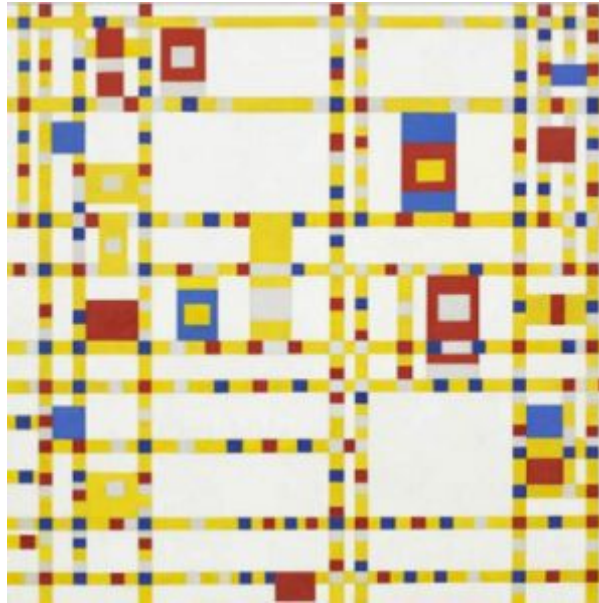

## Η μουσική συνομιλεί με τη ζωγραφική

---

Georges Braque, [Homage to J. S. Bach](#), 1911-1912, 54 x 73 cm,

λάδι σε καμβά, Label Gallery από το 2007

Juan Gris, [Guitar and Glasses](#), 1914, 91.5 x 64.6 cm,

Pasted papers, gouache, and crayon on canvas

*Piet Mondrian, [Broadway Boogie Woogie](#).*

*1942-43, 127 x 127 cm, λάδι σε καμβά*

## **Ασκήσεις**

1. Παρατηρήστε τους πίνακες και συζητήστε πώς συνομιλεί η μουσική με τη ζωγραφική.